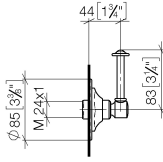

MADISON

ST 060 300 2371

ST 060 300 2371

- rotary diverter
- rosette Ø 85 mm

ST 060 300 2371

mm [inches]

Certificates

LGA_28456.

ST 060 300 2371

Spare parts list

| No. | Item Number | Name | Quantity used | Delivery time |
|------------------------------------------------------------------------|--------------------|----------------------------------------------|---------------|---------------|
| 1 | 90 27 97 007 00-09 | cover | 1 | - |
| Spare part can no longer be ordered, please order the replacement item | | | | |
| 2 | 09 23 10 125-00 | nut | 1 | 10 |
| 3 | 90 14 10 063 00 90 | seal | 1 | 2 |
| 4 | 09 27 37 101-09 | rosette | 1 | 40 |
| 5 | 09 30 30 069 90 | screw | 1 | 2 |
| 6 | 09 30 11 194 90 | disc | 1 | 2 |
| 7 | 09 18 30 007-09 | sleeve | 1 | 60 |
| 8 | 90 28 10 030 00 90 | ring | 1 | 2 |
| 9 | 09 12 12 064-09 | base | 1 | 60 |
| 10 | 90 14 15 021 00 90 | ring | 1 | 2 |
| 11 | 09 21 02 160-09 | cover | 1 | 40 |
| 12 | 09 20 37 101-09 | handle | 1 | 40 |
| 13 | 09 20 37 001-09 | handle | 1 | 40 |
| 14 | 09 28 22 013 90 | pipe | 1 | 2 |
| 15 | 11 170 370-09 | MADISON Lever insert - Durabronz (23kt Gold) | 1 | 40 |
| 16 | 09 30 30 062-09 | screw | 1 | 40 |